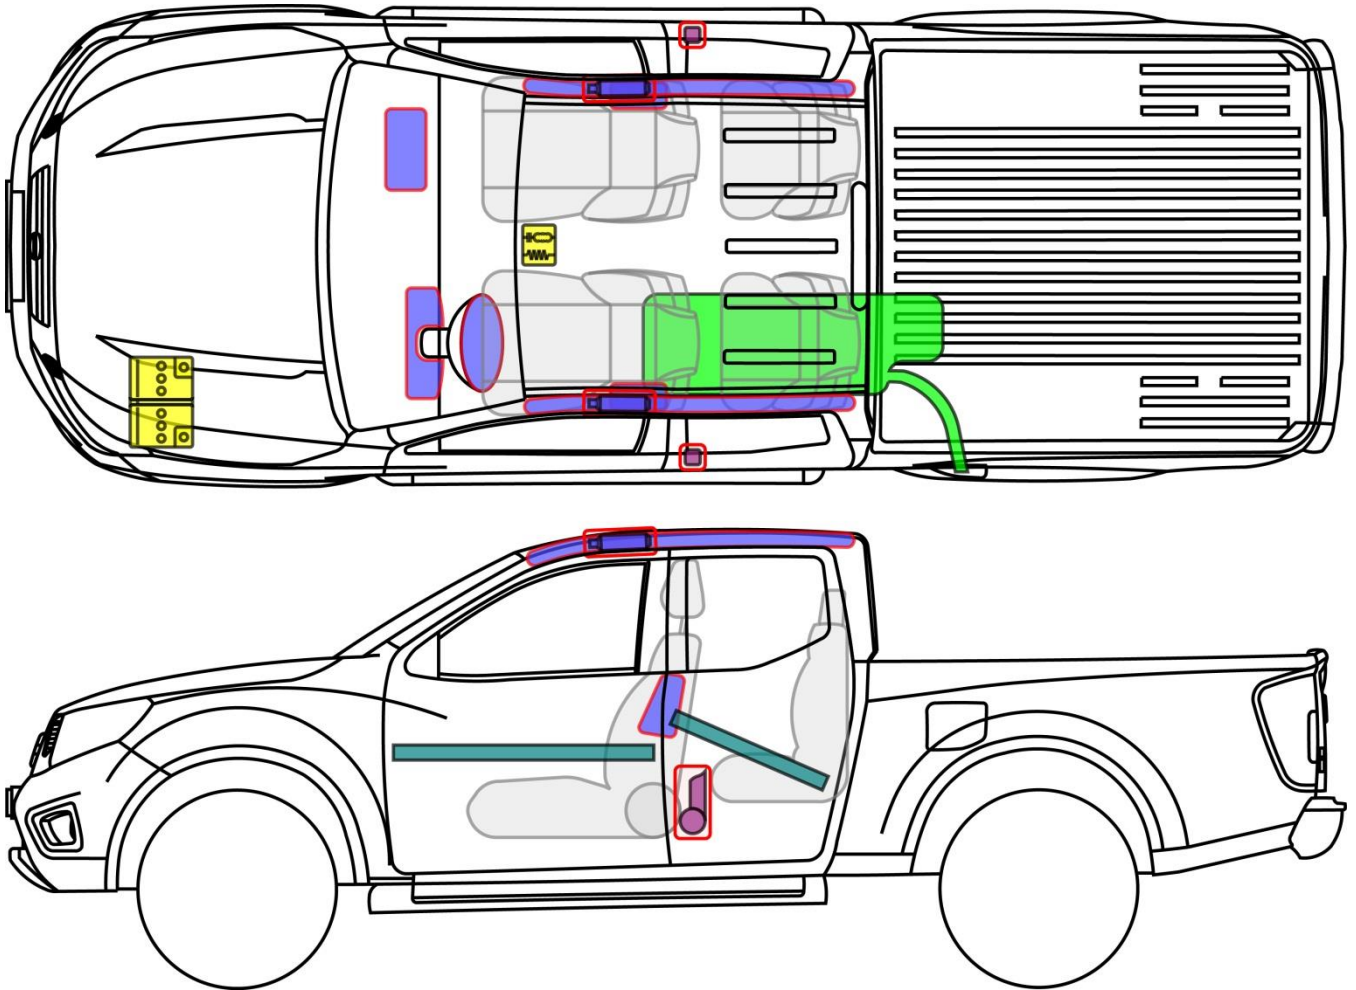

# NAVARA King Cab

Typ: D23, 2015-

**NAVARA**

## Legende

	Airbag		Gasgenerator		Bältesförsträckare		SRS styrdon		Aktivt fotgängarskyddssystem
	System för automatiskt överrullningsskydd		Gastrycksdämpare / förspänd fjäder		Karossförstärkning		Zon som krävs speciell uppmärksamhet		
	Lågspänningsbatteri		Lågspänningskondensator		Bränsletank		Gastank		Säkerhetsventil
	Lågspänningsbatteri		Högspänningskabel / -komponent		Högspänningsenhet som kopplar bort högspänning		Säkringsbox som inaktiverar högspänning		Högspänningskondensator
	Bränsletankinnehåll bensin / etanol								