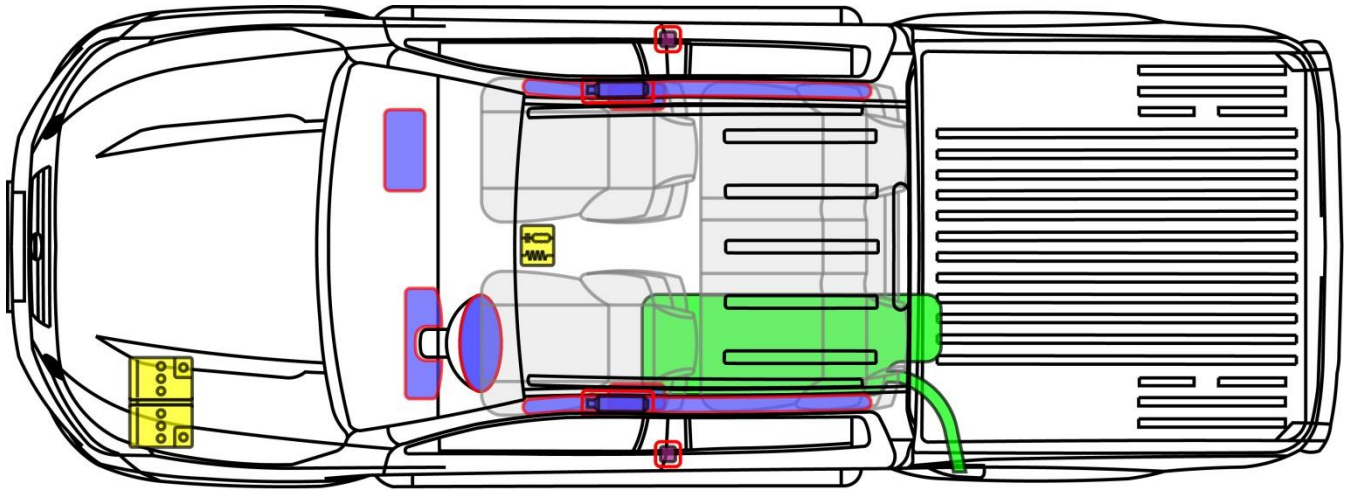

NAVARA Crew Cab

Typ: D23, 2015-

NAVARA

Legende

	Airbag		Gasgenerator		Bältesförsträckare		SRS styrdon		Aktivt fotgängarskyddssystem
	System för automatiskt överrullningsskydd		Gastrycksdämpare / förspänd fjäder		Karossförstärkning		Zon som krävs speciell uppmärksamhet		
	Lågspänningsbatteri		Lågspänningskondensator		Bränsletank		Gastank		Säkerhetsventil
	Lågspänningsbatteri		Högspänningskabel / -komponent		Högspänningsenhet som kopplar bort högspänning		Säkringsbox som inaktiverar högspänning		Högspänningskondensator
	Bränsletankinnehåll bensin / etanol								