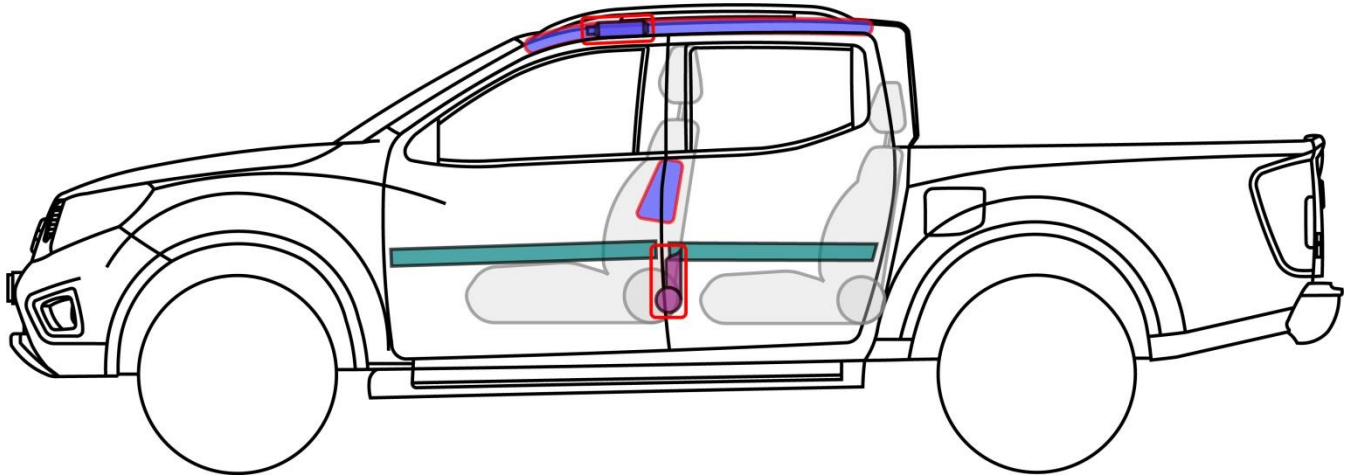

NAVARA Crew Cab

Typ: D23, 2015-

NAVARA

Legende

	Airbag		Gasgenerator		Bältesförsträckare		SRS styrdon		Aktivt fotgängarskyddssystem
	System för automatiskt överrullningsskydd		Gastrycksdämpare / förspänd fjäder		Karossförstärkning		Zon som krävs speciell uppmärksamhet		
	Lågspänningsbatteri		Lågspänningskondensator		Bränsletank		Gastank		Säkerhetsventil
	Lågspänningsbatteri		Högspänningskabel / -komponent		Högspänningsenhet som kopplar bort högspänning		Säkringsbox som inaktiverar högspänning		Högspänningskondensator
	Bränsletankinnehåll bensin / etanol								