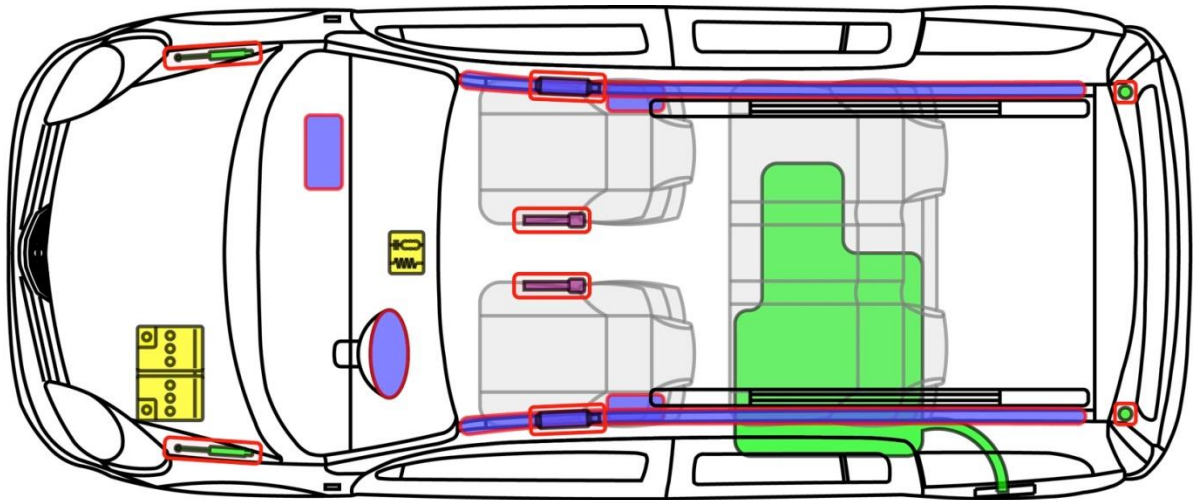

NV250 L1

Typ: W, 2019-

NV250

Legende

	Airbag		Gasgenerator		Bältesförsträckare		SRS styrdon		Aktivt fotgängarskyddssystem
	System för automatiskt överrullningsskydd		Gastrycksdämpare / förspänd fjäder		Karossförstärkning		Zon som krävs speciell uppmärksamhet		
	Lågspänningsbatteri		Lågspänningskondensator		Bränsletank		Gastank		Säkerhetsventil
	Lågspänningsbatteri		Högspänningskabel / -komponent		Högspänningsenhet som kopplar bort högspänning		Säkringsbox som inaktiverar högspänning		Högspänningskondensator
	Bränsletankinnehåll bensen / etanol								