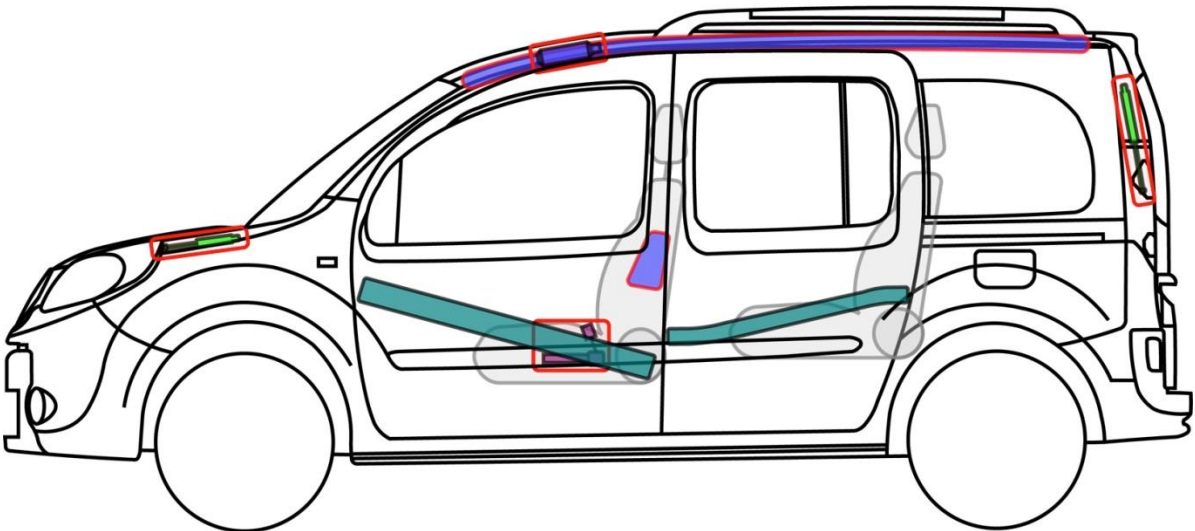

NV250 L1

Typ: W, 2019-

NV250

Legende

	Airbag		Gasgenerator		Bältesförsträckare		SRS styrdon		Aktivt fotgängarskyddssystem
	System för automatiskt överrullningsskydd		Gastrycksdämpare / förspänd fjäder		Karossförstärkning		Zon som krävs speciell uppmärksamhet		
	Lågspänningsbatteri		Lågspänningskondensator		Bränsletank		Gastank		Säkerhetsventil
	Lågspänningsbatteri		Högspänningskabel / -komponent		Högspänningsenhet som kopplar bort högspänning		Säkringsbox som inaktiverar högspänning		Högspänningskondensator
	Bränsletankinnehåll bensen / etanol								